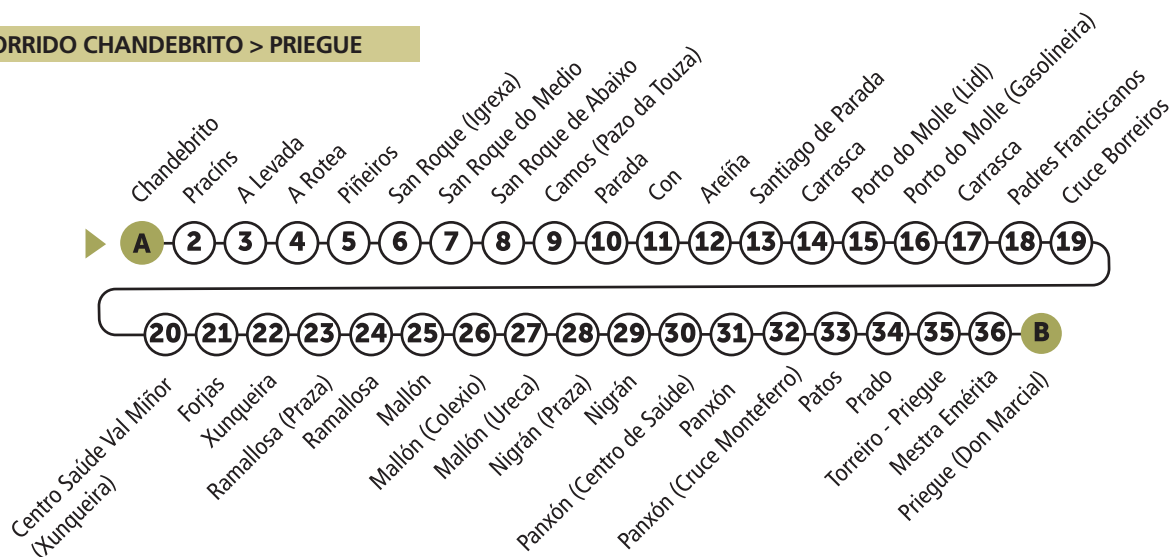

NIGRÁN BUS > PERCORRIDO DE IDA

Servizo municipal de luns a venres

Actualización Xuño 2023

PERCORRIDO CHANDEBRITO > PRIEGUE

CHANDEBRITO

IDA

Saída de Chandebrito
7:45h / 12:45h / 16:15h

PRACÍNS

IDA

Horario de paso nesta parada (aprox.)
7:46h / 12:46h / 16:16h

A LEVADA

IDA

Horario de paso nesta parada (aprox.)
7:47h / 12:47h / 16:17h

A ROTEA

IDA

Horario de paso nesta parada (aprox.)
7:47h / 12:47h / 16:17h

PIÑEIROS

IDA

Horario de paso nesta parada (aprox.)
7:47h / 12:47h / 16:17h

SAN ROQUE (Igrexa)

IDA

Horario de paso nesta parada (aprox.)
7:49h / 12:49h / 16:19h

SAN ROQUE DO MEDIO

IDA